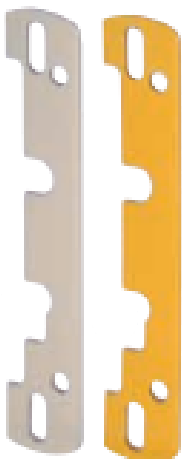

#### Ensemble blindé de sécurité

Entraxes de fixation variable.  
3 modèles : Palière, béquille, borgne.  
Fixation par douilles en acier trempé.  
Protège cylindre anti-percement.  
Disponible en 7 finitions.

Palière

Borgne

Béquille

#### Modèle magnétique monté sur glissière.

Entraxes de fixation variable.  
Fixation par douilles en acier trempé.  
Ouverture par badge magnétique.  
Livré avec 3 badges.  
Finition inox ou laiton poli.  
**ANTI SQUAT.**

#### En option :

Les plaques de réhausse permettent de rattraper l'épaisseur pour l'installation de cornières anti-pince. Disponible coloris poignée.